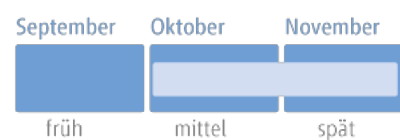

Das Schwergewicht artus zeichnet sich durch gute Ber. Zuckererträge aus. Die auf starken Ertrag gezüchtete Sorte artus ist zudem die saftreinste Sorte Deutschlands.

Leistungsmerkmale

- Guter Ber. Zuckerertrag
- Saftreinste Sorte (SV 2016 - 2018; Regionale Arges, IfZ) mit maximaler Zuckerausbeute
- Mittlere bis hohe Rübenerrträge
- Sehr geringer Erdanhang (SV 2015 - 2017; Regionale Arges, IfZ)
- Für mittlere und späte Rodetermine besonders geeignet

Sorteneigenschaften

Toleranzen / Resistenzen	Rizomania
Typ	N
Zuckerertrag	hoch
Besonderheiten	Geringster Erdanhang
Zulassungsjahr	2011

Erntezeitraum

Anbauempfehlung

„**artus** ist aufgrund ihres geringen Erdanhangs und des kleinen Kopfansatzes eine besonders gelungene Züchtung. Sie hat ihre Leistungsfähigkeit über Jahre in der Praxis unter Beweis gestellt. Ich empfehle sie als hervorragend rodbare Ertragsrübe.“