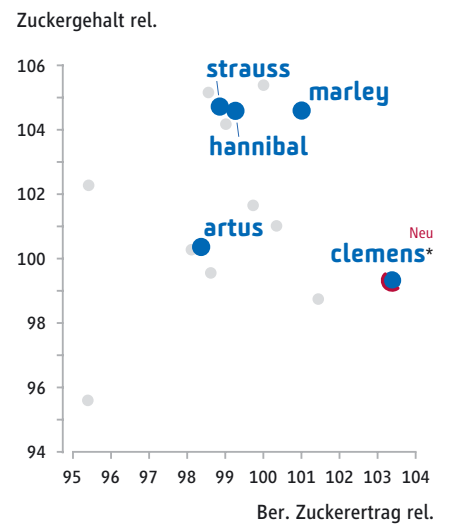

Aussaatempehlungen 2020 für die Region Suiker Unie

Mehr Zucker auf einen Schlag.

- Beste Z-Sorte durch perfekte Kombination von Zuckergehalt und BZE
- Sehr hoher Ber. Zuckerertrag
- Stabiler Zuckergehalt und Zuckerertrag über alle Umwelten
- Gute Unkrautunterdrückung durch zügige Jugendentwicklung
- Wurzelgesundheit durch gute Gürtelschorf-Toleranz

Schwergewicht auf dem Rübenacker.

- Sehr hoher Zuckerertrag
- Sehr hoher Rübenertag
- Sehr niedrige Amino-N-Gehalte
- Besonders für die späten Rodetermine empfohlen

Unsere Neuzulassung **clemens** (N-Typ) ist eine Ertragsrübe. **clemens** erzeugt mit sehr hohen Rübenertagen und mittleren Zuckergehalten sehr hohe Zuckererträge. **clemens** ist für die Erntetermine ab Mitte Oktober bestens geeignet.

Zuckergehalt und Ber. Zuckerertrag rel. von rizomaniatoleranten Sorten, SV mit Fungizid, Regionale Arges, IfZ 2016 - 2018, Mittel über Standorte und Jahre
*) WP BSA 2017 u. 2018, Standorte nördlich des Mains

NEU

wilson

Z-Typ

Süße Extraklasse.

- Sehr hoher Zuckergehalt / Ber. Zuckergehalt
- Hoher Zuckerertrag
- Blattgesund: sehr hohe Cercospora- und Mehlautoleeranz
- Sehr hohe Gürtelschorftoleranz für robuste Rüben
- Besonders ertragsstabil in allen Umwelten und über die Jahre