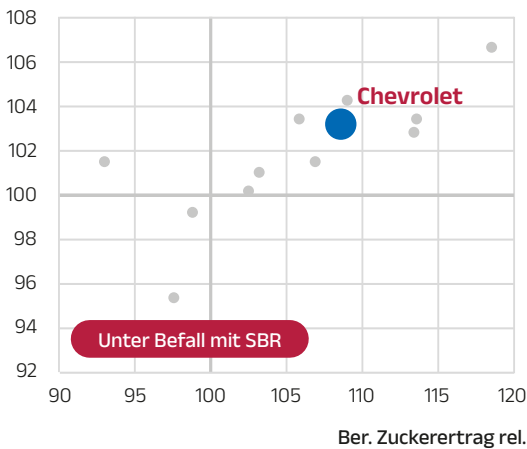

# Zuckerrübe

Empfehlungen zur Aussaat 2025

Ochsenfurt,  
Offenau

# Chevrolet

EU

RZRZ / NT / SBR / CR

- Erzeugt höchste Zuckererträge unter SBR- und Nematodenbefall
- Starker Blattapparat für gute Unkrautunterdrückung
- Robuster Sortentyp, der auch unter schwierigsten Bedingungen stabil bleibt

## Erntezeitraum

## Ber. Zuckergehalt rel.

Ber. Zuckergehalt und Ber. Zuckerertrag rel. von Zuckerrübensorten unter Befall mit SBR, SV-SBR, Regionale Arges, IfZ 2022 - 2023, Mittel über Standorte und Jahre