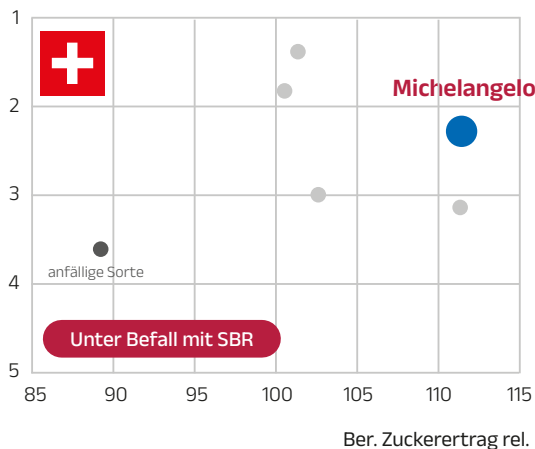

## Ber. Zuckergehalt rel.

Ber. Zuckergehalt und Ber. Zuckerertrag rel. von Zuckerrübensorten unter Befall mit SBR, SV-SBR, Regionale Arges, IfZ 2022 - 2023, Mittel über Standorte und Jahre

# Michelangelo

EU

RZRZ / SBR / CR

- Hervorragender BZE unter Befall mit SBR
- Sehr gute Ertragsleistung ohne Befall mit SBR
- Sehr gute Ertragsleistung unter Befall mit Cercospora
- Doppelte Rizomaniatoleranz

## Erntezeitraum

## Cercospora abs.

Ber. Zuckerertrag rel. und Cercosporabonitur abs. von Zuckerrübensorten unter Befall mit SBR, SFZ 2022-2023, Mittel über 5 Versuche mit SBR-Befall