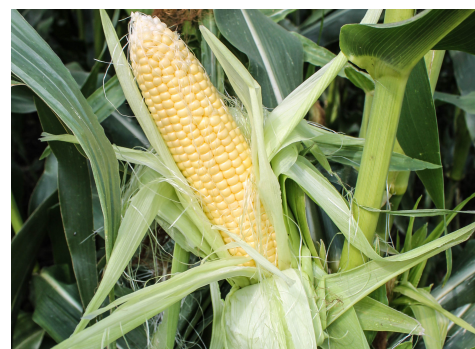

sladká kukuřice

ZHY1016OX (embrace)

Průmysl a Fresh Market

Kukuřice cukrová ZHY1016OX je vhodná pro celou sezónu a má velmi široké sklizňové okno. Odrůda kukuřice se vyznačuje dobrým tvarem klasu s krásnou barvou jádra.

Klíčové silné stránky

- Široké okno sklizně
- Dobrý tvar klasu s pěknou barvou zrna
- Pro čerstvý trh a zpracovatelský průmysl

Popis odrůdy

Výkon odrůdy

Barva jádra	žlutá
Days to Relative Maturity	78
Cob Length (cm)	19
Cob Width (cm)	5.2
Row Number	14
Plant Height	střední
Cob Height	střední