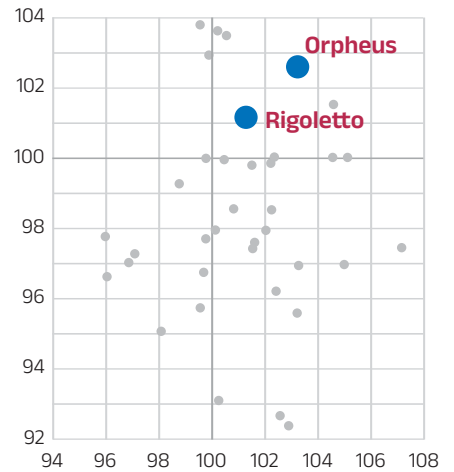

strube.net

auch als
Ökosaatgut
erhältlich

Rigoletto

RZRZ / CR / RO

- > Besonders stabil in allen Umwelten
- > Sehr gute Ertragstoleranz bei Befall mit Blattkrankheiten
- > Gute Cercosporatoleranz

EU-
Sorte

Raison*

RZ / NT / CR / MT / RO

- > Ideale Kombi aus BZG und BZE im Segment cercosporatoleranter Sorten
- > Stabil hohe Leistung bei Nematodenbefall
- > Sehr gute Cercosporatoleranz

Ber. Zuckergehalt rel.