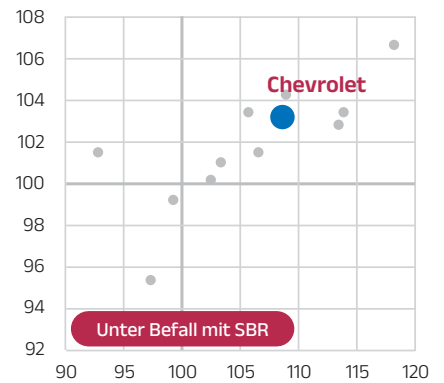

Ber. Zuckerertrag rel. unter Cercospora-Starkbefall

Ber. Zuckergehalt und Ber. Zuckerertrag rel. von rizomania- und nematodentoleranten Sorten, Regionale Arges, IfZ 2021 - 2023, BZE: IfZ-Serien 1, 2, 3 unter Cercospora-Starkbefall mit Fungizid: Cercospora abs. der VRS-Sorten > 6, (Bonitur 1-9)

auch als
Ökosaatgut
erhältlich

Orpheus

RZ / NT / CR

- > Süßeste Sorte im Nematodensegment
- > Für den Anbau mit und ohne Nematoden
- > Höchste Rübenpreise

SBR

Chevrolet

RZRZ / NT / CR

- > Sehr hoher BZE und BZG unter SBR-Befall
- > Gute Cercosporatoleranz
- > Starker Blattapparat für gute Unkrautunterdrückung

Ber. Zuckergehalt rel.

Ber. Zuckerertrag rel.

Ber. Zuckergehalt und Ber. Zuckerertrag rel. von Zuckerrübensorten unter Befall mit SBR, SV-SBR, Regionale Arges, SFZ 2022 - 2023, Mittel über Standorte und Jahre