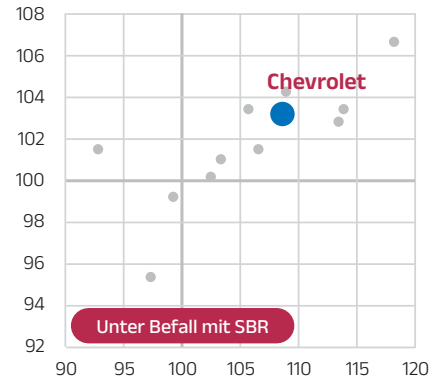

Chevrolet

RZRZ / NT / CR

- > Sehr hoher BZE und BZG unter SBR-Befall
- > Gute Cercosporatoleranz
- > Starker Blattapparat für gute Unkrautunterdrückung

Chevrolet ist unser Tipp für den Anbau in SBR- und Stolbur-Regionen.

Cercospora abs. (1 - 9)

Ber. Zuckergehalt rel.

Ber. Zuckergehalt und Ber. Zuckerertrag rel. von Zuckerrübensorten unter Befall mit SBR, SV-SBR, Regionale Arges, IfZ 2022 - 2023, Mittel über Standorte und Jahre

auch als Ökosaatgut erhältlich

Orpheus

RZ / NT / CR

- > Süßeste Sorte im Nematodensegment
- > Für den Anbau mit und ohne Nematoden
- > Höchste Rübenpreise

Clemens

RZ

- > Sehr hoher BZE
- > Hohe Ertragsleistung unter Cercospora-Starkbefall mit Fungizid
- > Stabile Erträge auch unter Trockenstress