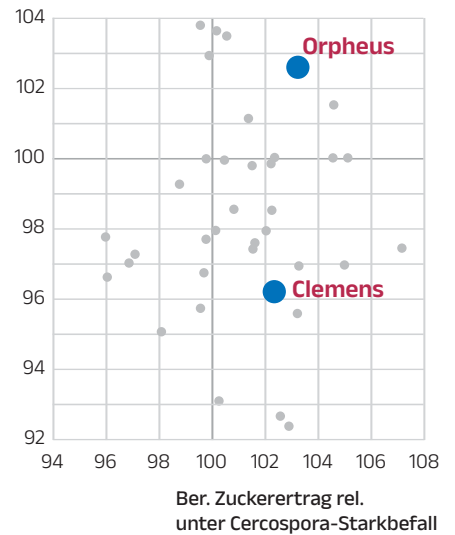

Cercospora abs. (1 - 9)

Ber. Zuckergehalt rel.

Ber. Zuckergehalt und Ber. Zuckerertrag rel. von Zuckerrübensorten unter Befall mit SBR, SV-SBR, Regionale Arges, IfZ 2022 - 2023, Mittel über Standorte und Jahre

auch als Ökosaatgut erhältlich

Orpheus

RZ / NT / CR

- > Süßeste Sorte im Nematodensegment
- > Für den Anbau mit und ohne Nematoden
- > Höchste Rübenpreise

Clemens

RZ

- > Sehr hoher BZE
- > Hohe Ertragsleistung unter Cercospora-Starkbefall mit Fungizid
- > Stabile Erträge auch unter Trockenstress

Ber. Zuckergehalt rel.

Ber. Zuckergehalt und Ber. Zuckerertrag rel. von rizomania- und nematodentoleranten Sorten, Regionale Arges, IfZ 2021 - 2023, BZE: IfZ-Serien 1, 2, 3 unter Cercospora-Starkbefall mit Fungizid; Cercospora abs. der VRS-Sorten > 6 (Bonitur 1-9)