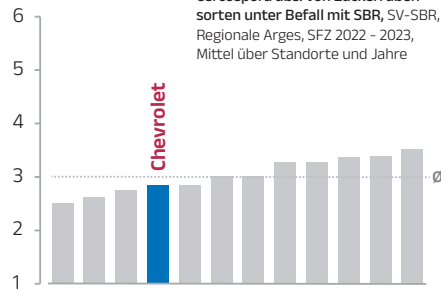

Chevrolet

RZRZ / NT / CR

- > Sehr hoher BZE und BZG unter SBR-Befall
- > Gute Cercosporatoleranz
- > Starker Blattapparat für gute Unkrautunterdrückung

Chevrolet ist unser Tipp für den Anbau in SBR- und Stolbur-Regionen.

Cercospora abs. (1 - 9)

Ber. Zuckergehalt rel.

Ber. Zuckergehalt und Ber. Zuckerertrag rel. von Zuckerrübensorten unter Befall mit SBR, SV-SBR, Regionale Arges, IfZ 2022 - 2023, Mittel über Standorte und Jahre